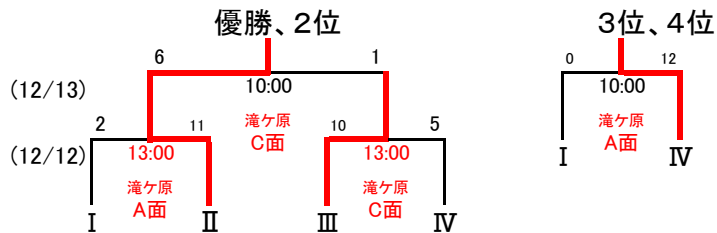

2020年三多摩女子大会(第12回) 組合せ表

2012/12/13

(1) 予選トーナメント戦

12/6(日)
場所:立川砂川中央グランドNo2、No3

11/21(土)、11/28(日)
場所:真如苑グランド

試合時間

11/21(土)

- (1)9:30~11:00
- (2)12:00~13:30
- (3)14:30~16:00

(2) 準決勝・決勝・三位決定戦

12/13(日)
場所:八王子滝ヶ原グランド

12/12(土)
場所:八王子滝ヶ原グランド