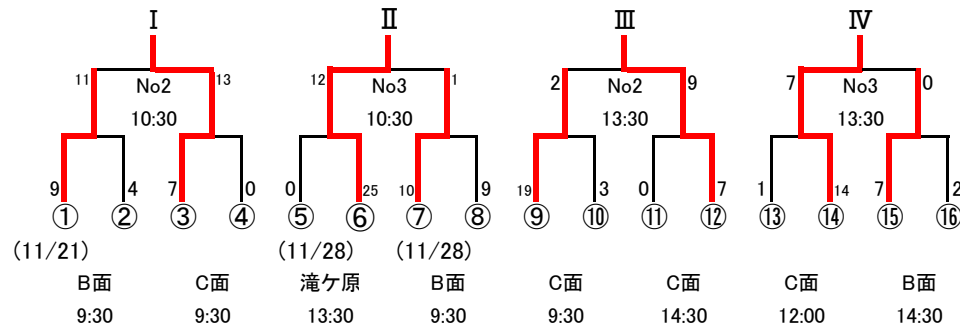

2020年三多摩女子大会(第12回) 組合せ表

2012/12/13

(1) 予選トーナメント戦

12/6(日)
場所:立川砂川中央グランドNo2、No3

11/21(土)、11/28(日)
場所:真如苑グランド

試合時間

11/21(土)

- (1)9:30~11:00
- (2)12:00~13:30
- (3)14:30~16:00

11/28(土)

- (1)9:30~11:00
- (2)12:00~13:30
- (3)14:30~16:00

- 1)Jyoshi One
- 3)オール調布ベリーズ
- 5)羽村レッドウィングス
- 7)所沢ウエストガールズ
- 9)オール東村山女子
- 11)町田女子選抜
- 13)東久留米フェアリーズ
- 15)茨城ガールズ

- 2)オール目黒渋谷
- 4)三鷹・多摩サンフラワーズ
- 6)八王子スマイリーズ
- 8)武蔵村山・昭島ガール
- 10)オリオールズレディース
- 12)日野ドリームズ
- 14)レディース立川
- 16)杉並キャッツ

(2) 準決勝・決勝・三位決定戦

12/13(日)
場所:八王子滝ヶ原グランド

12/12(土)
場所:八王子滝ヶ原グランド