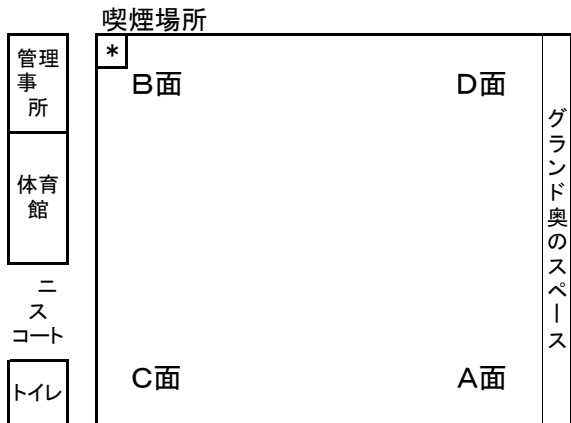

- ・B面～C面の移動、荷物は、体育館側を利用。
- ・A面～D面の移動、荷物は、グラウンド奥のスペース側を利用。

以上