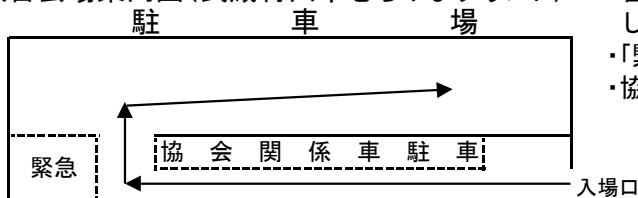

- (1)9:30～11:00準決勝
- (2)11:30～13:00決勝、三位決定戦

11月16日(土)に開会式、12月15日(日)に表彰式・閉会式を行う。

6. 申し合わせ事項

- (1)オールユニフォームのないチームは、所属元チームのユニフォームを着用する。
  そのため、背番号の重複があるが、了解事項とする。
- (2)各チーム、審判を帯同する。
  3チームのブロックであり、残り1チームが4名を出し、審判を行う。
- (3)試合球は、各チームが試合毎に2球ずつ(トップボール)を用意する。
- (4)グラウンド、駐車場の規則、係員の指示に従うことを徹底する。
  保護者についても、個々に遅れて来場もあるので、予め連絡・徹底を行う。
- (5)昼食、休憩は、グラウンド奥の木の下付近で取ることにする。
  ごみは、各チーム、保護者が持ち帰ることを徹底する。
- (6)喫煙は、B面そばの喫煙場所一か所のみである。
  携帯灰皿を持っている場合も、喫煙場所以外は喫煙禁止。(特に、保護者の方にも徹底をお願い致します。)
- (7)開会式、閉会式には、チームのプラカードを持参する。

試合会場案内図(武蔵村山市むらやまグラウンド)

- ・管理員に指示に従い、所定の場所に駐車して下さい。(奥から)
- ・「緊急」車両駐車場所は駐車禁止。
- ・協会関係車駐車場所には駐車しない。