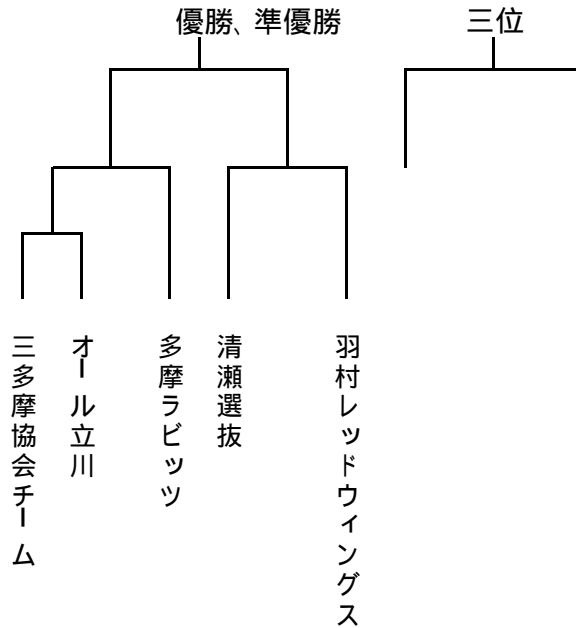

4. 組合せ抽選結果
右記の通り。

5. 試合実施時間

(ベンチは左側チームが一塁側とする。)

(1)9:00開始

1) 三多摩協会チームvs オール立川(グラウンドB面)
2) 清瀬選抜vs 羽村レッドウイングス(グラウンドA面)

(2)10:50開始

1) (vs の勝者)vs 多摩ラビッツ(グラウンドB面)
2) (vs の敗者)vs(vs の敗者)(グラウンドA面)

(昼食、休憩)

(3)13:20開始

1) 決勝(グラウンドB面)
2) 三位決定戦((2)-1の敗者)vs((2)-2の勝者)(グラウンドA面)

(4)15:10閉会式

6. 申し合わせ事項

- (1)三多摩協会チームは、所属元チームのユニフォームを着用する。
  そのため、背番号の重複があるが、各チームに了解頂いた。
- (2)各チーム、審判一名を帯同する。
- (3)試合球は、各チームが試合毎に2球ずつ用意する。
- (4)グラウンド、駐車場の規則、係員の指示に従うことを徹底する。
  保護者についても、個々に遅れて来場もあるので、予め連絡・徹底を行う。
- (5)昼食、休憩は、グラウンド奥の木の下付近で取ることにする。
  ごみは、各チーム、保護者が持ち帰ることを徹底する。

以上