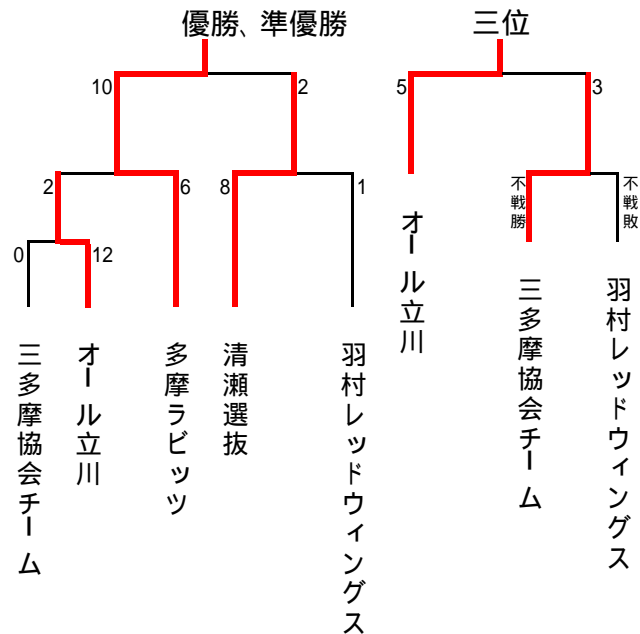

# 2009年三多摩女子大会(第1回)

2009-12-13

## [大会結果]

11/14(土)が雨天中止のため、  
11/28(土)8:50より準決勝まで、  
12/12(土)13:00より決勝、三位決定戦。(場所:真如苑グランド)

優勝 多摩ラビッツ  
準優勝 清瀬選抜  
三位 オール立川

## [大会実施要綱]

- 開催日、場所  
2009年11月14日(土) 武蔵村山市真如苑グランド
- 参加チーム(申し込み順)
  - ・多摩ラビッツ
  - ・羽村レッドウイングス
  - ・清瀬選抜
  - ・オール立川
  - ・三多摩協会チーム
- 大会実施要綱、女子大会規則
  - (1)大会実施要綱  
三多摩大会の実施要綱に準ずる。(大会プログラム参照。)
  - (2)女子大会規則  
試合時間は、90分(7回)とする。  
コールド4回10点差、5回以降7点差は、実施要綱の通り適用する。サドンデスも同様。